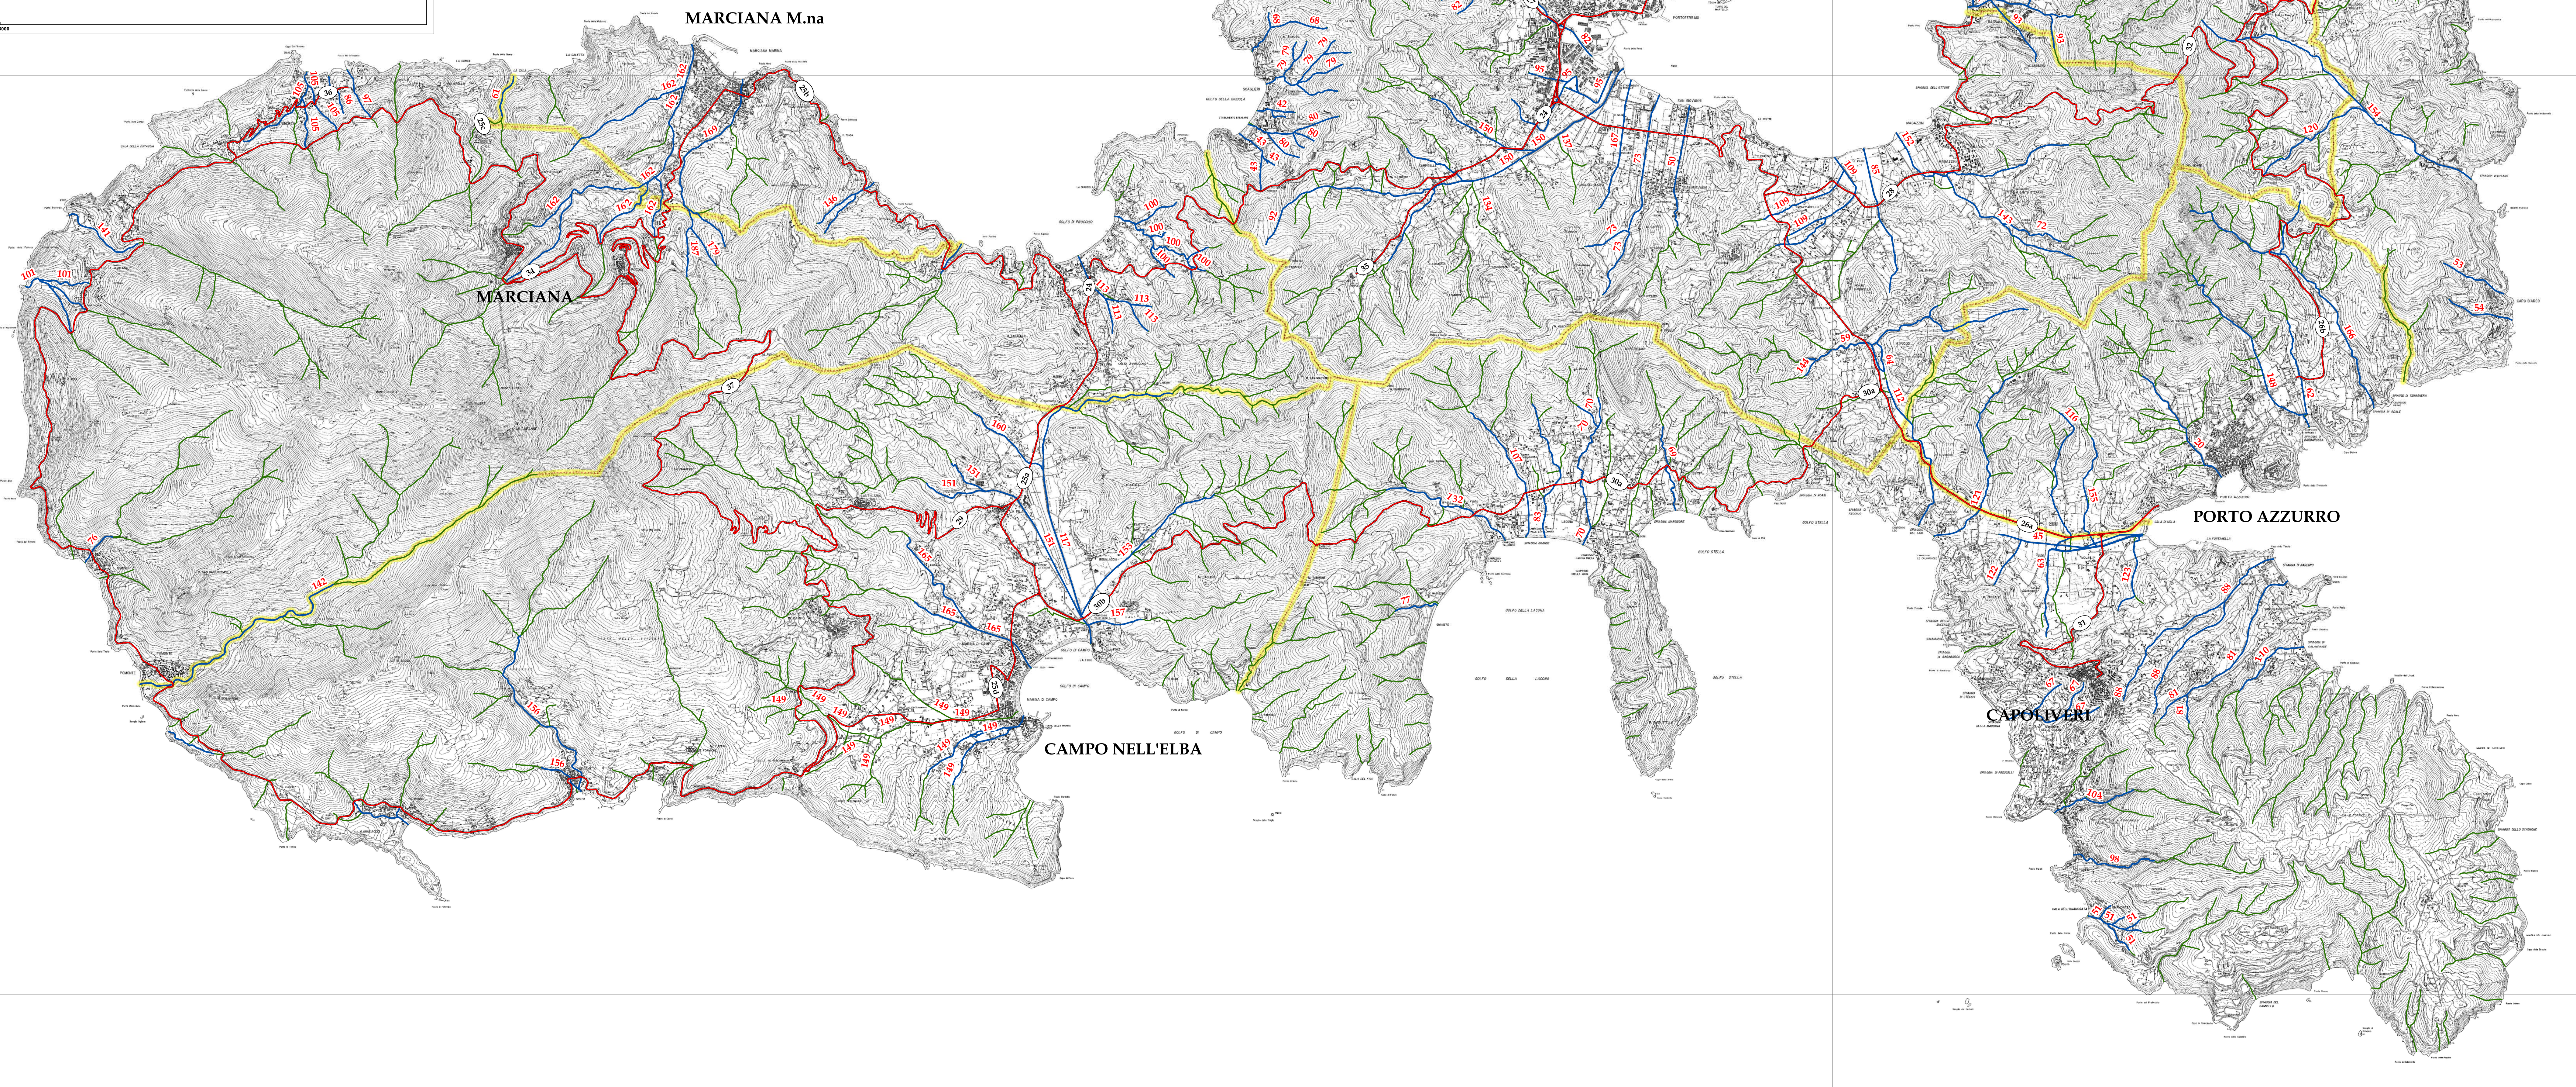

ISOLA DI CAPRAIA

SERVIZIO DI PIENA

1. COMUNI:
2. CAMPO NELL'ELBA
   - CAPOLIVERI
   - CAPRAIA
   - MARCIANA
   - MARCIANA M.na
   - PORTO AZZURRO
   - PORTOFERRAIO
   - RIO ELBA
   - RIO MARINA

Elaborazioni Grafiche: Servizio Geografico Provinciale
Tav. **6**
Scala 1:25.000

LEGENDA

- 2° categoria
- 3° categoria
- Canali di bonifica
- Reticolo non classificato
- Confini Provinciali
- Confini Comunali
- Autostrade
- Strade Statali
- Strade Regionali
- Strade Provinciali
- Ferrovie