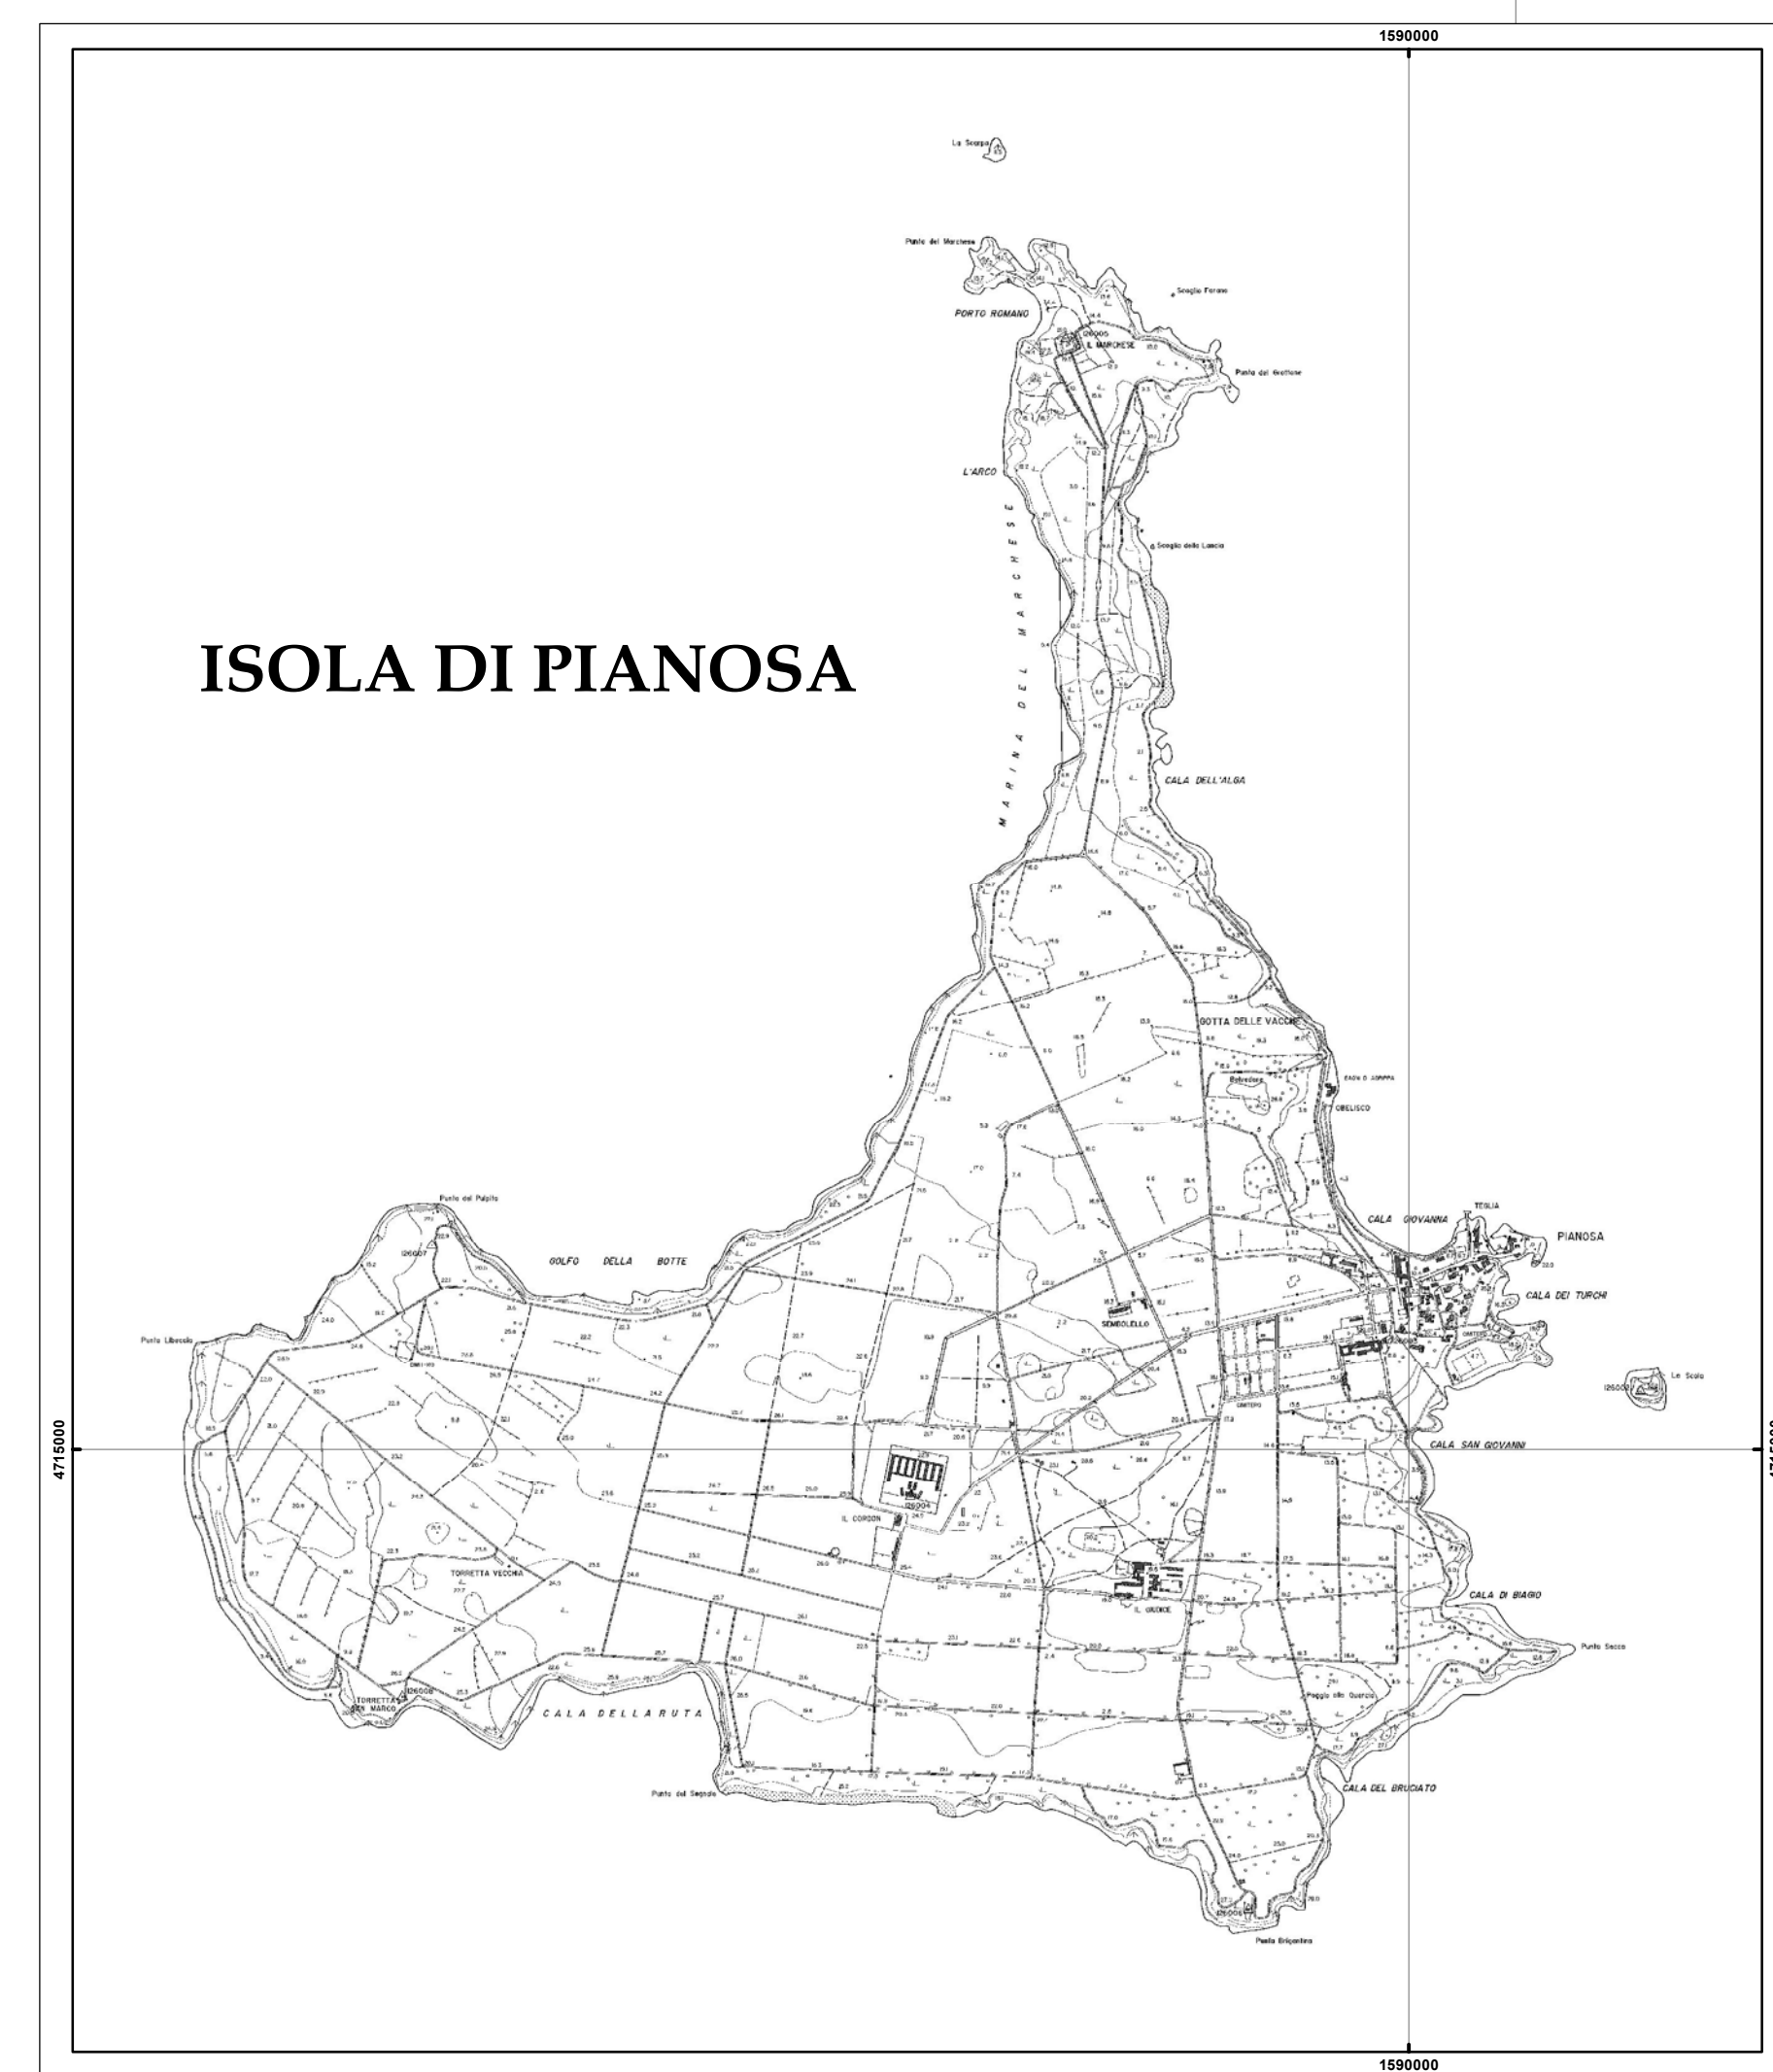

ISOLA DI MONTECRISTO

ISOLA DI PIANOSA