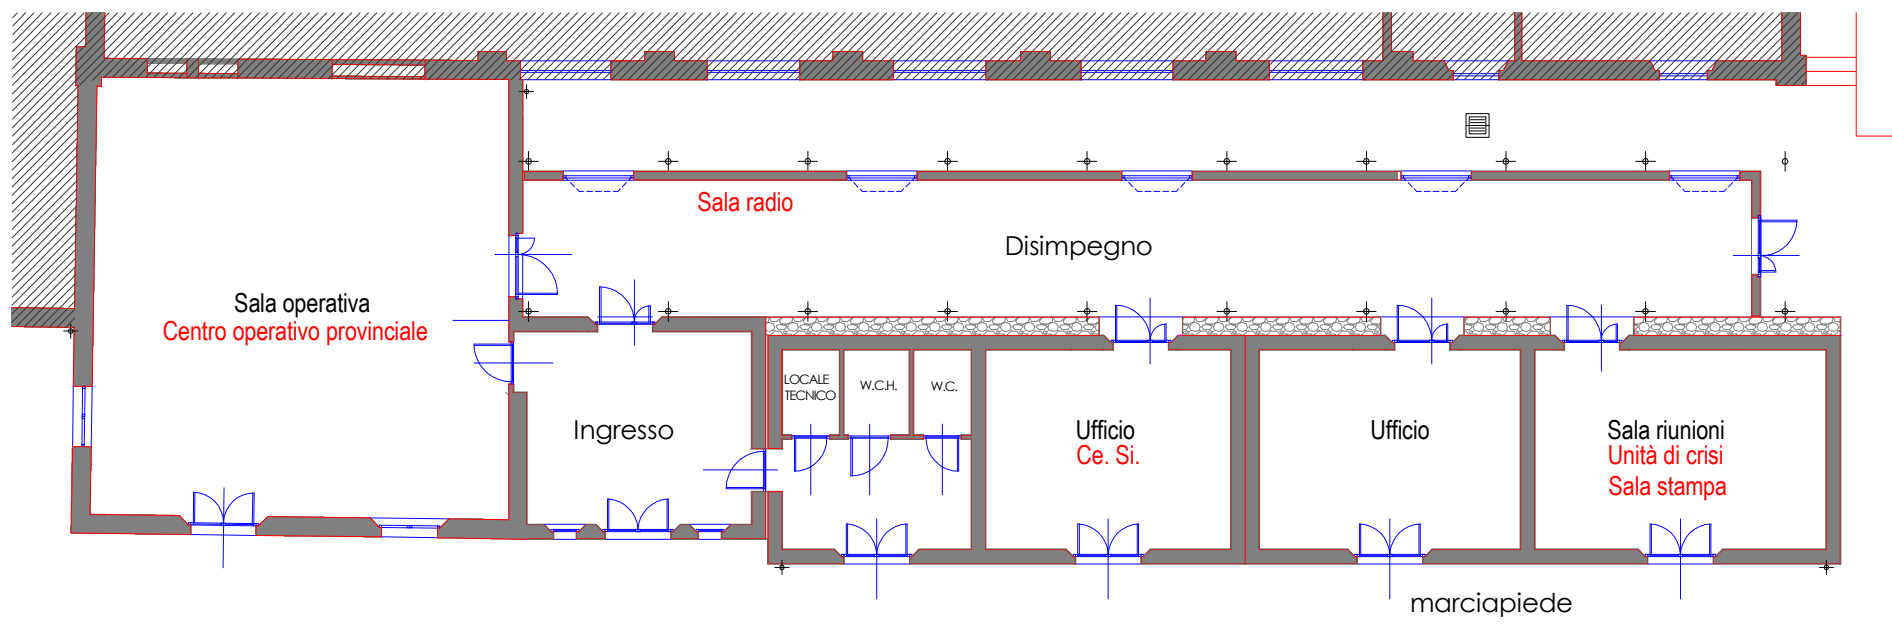

Planimetria sede Protezione Civile Via G.M. Terreni, 21 - 57122 Livorno

Legenda

la destinazione dei locali è indicata:

- in nero quella ordinaria

- in rosso quella in caso di attivazione della struttura

planimetria

Scala  10 metri